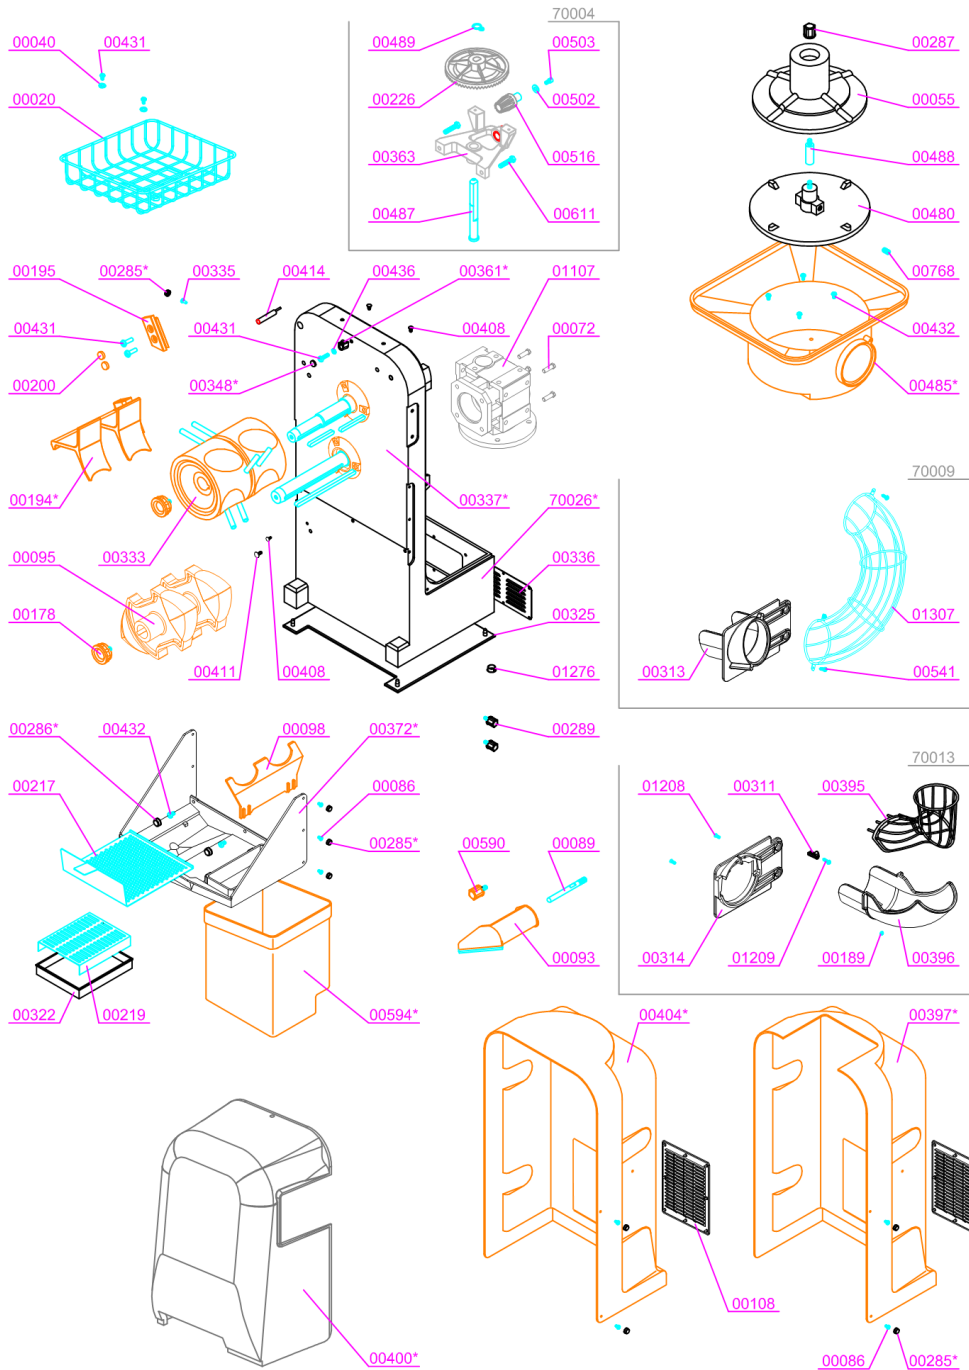

ZUMOVAL חילוף של מסחטת תפוזים TOP, תוצרת חברת ZUMOVAL

(*) INDICAR N° SERIE / INDICATE SERIAL NUMBER / INDIQUER LE NUMERO DE SERIE / SERIENNUMMER ANZEIGEN / INDICARE SERIAL N°

MINIMAX - MINIMATIC

TABLA DE RECAMBIOS / SPARE PARTS / PIECES RECHANGE / STÜCKLISTE / LISTINO DI RICAMBI

TAB MXM (1) - 2015v0